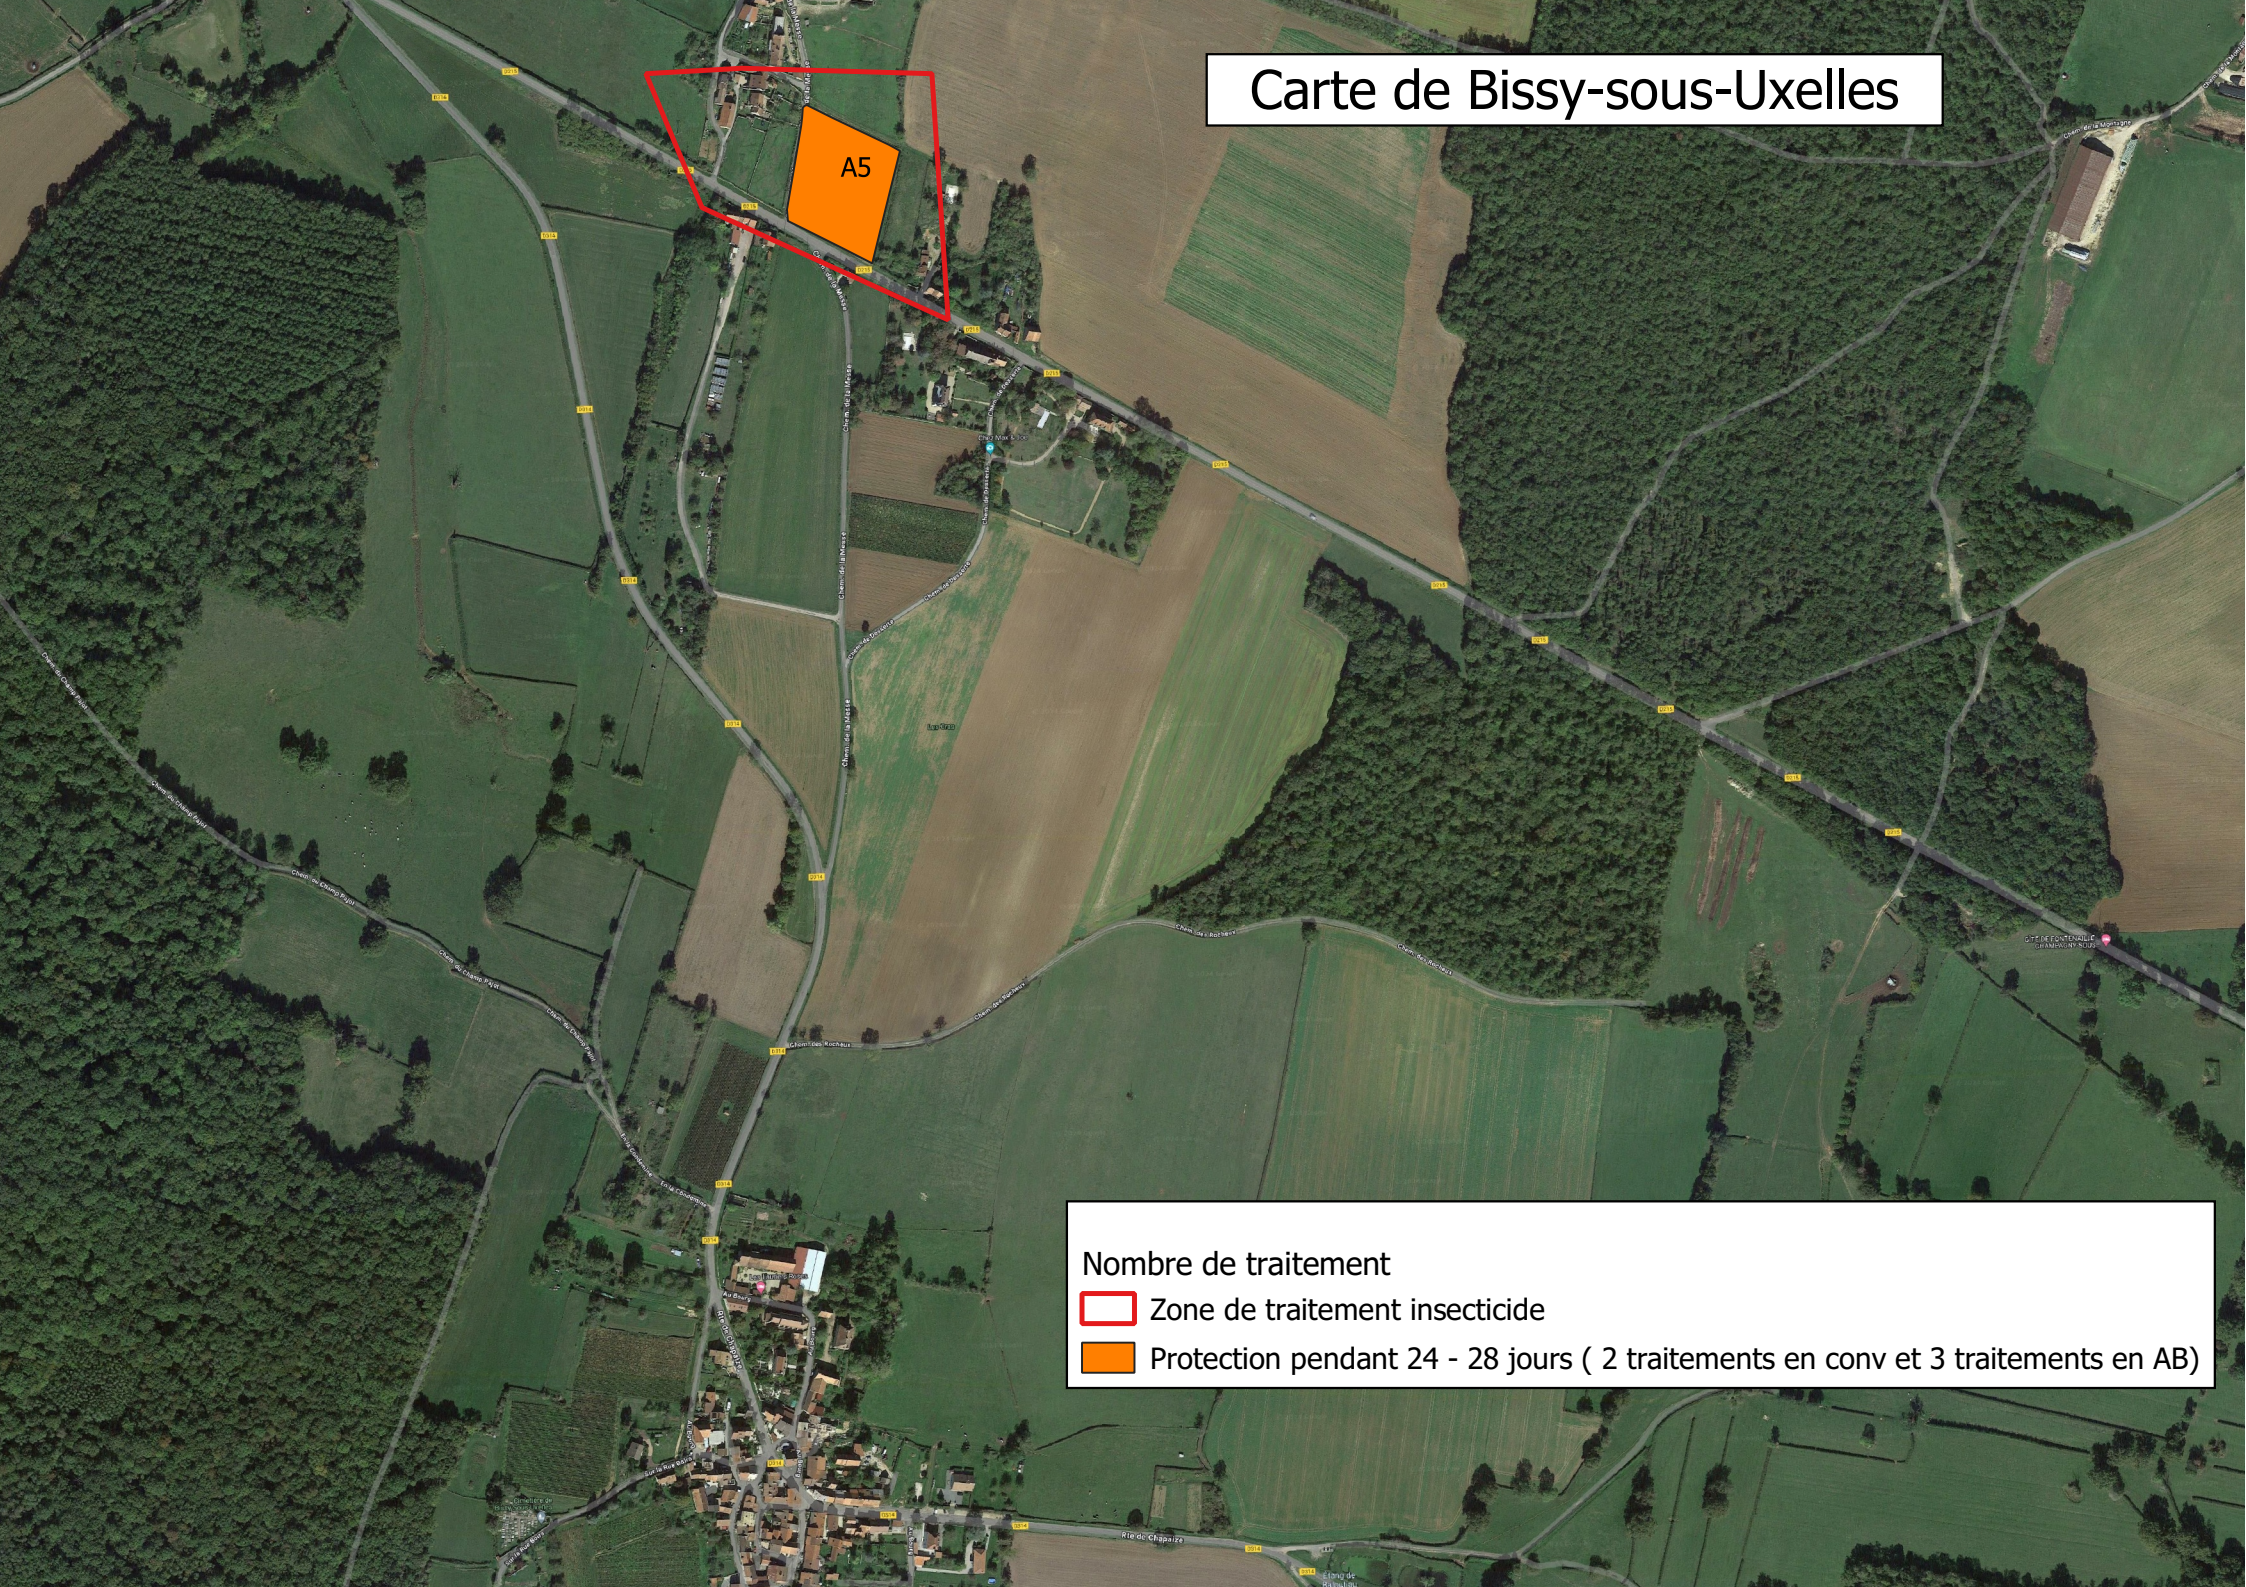

Carte de Bissy-sous-Uxelles

Nombre de traitement

-  Zone de traitement insecticide
-  Protection pendant 24 - 28 jours (2 traitements en conv et 3 traitements en AB)