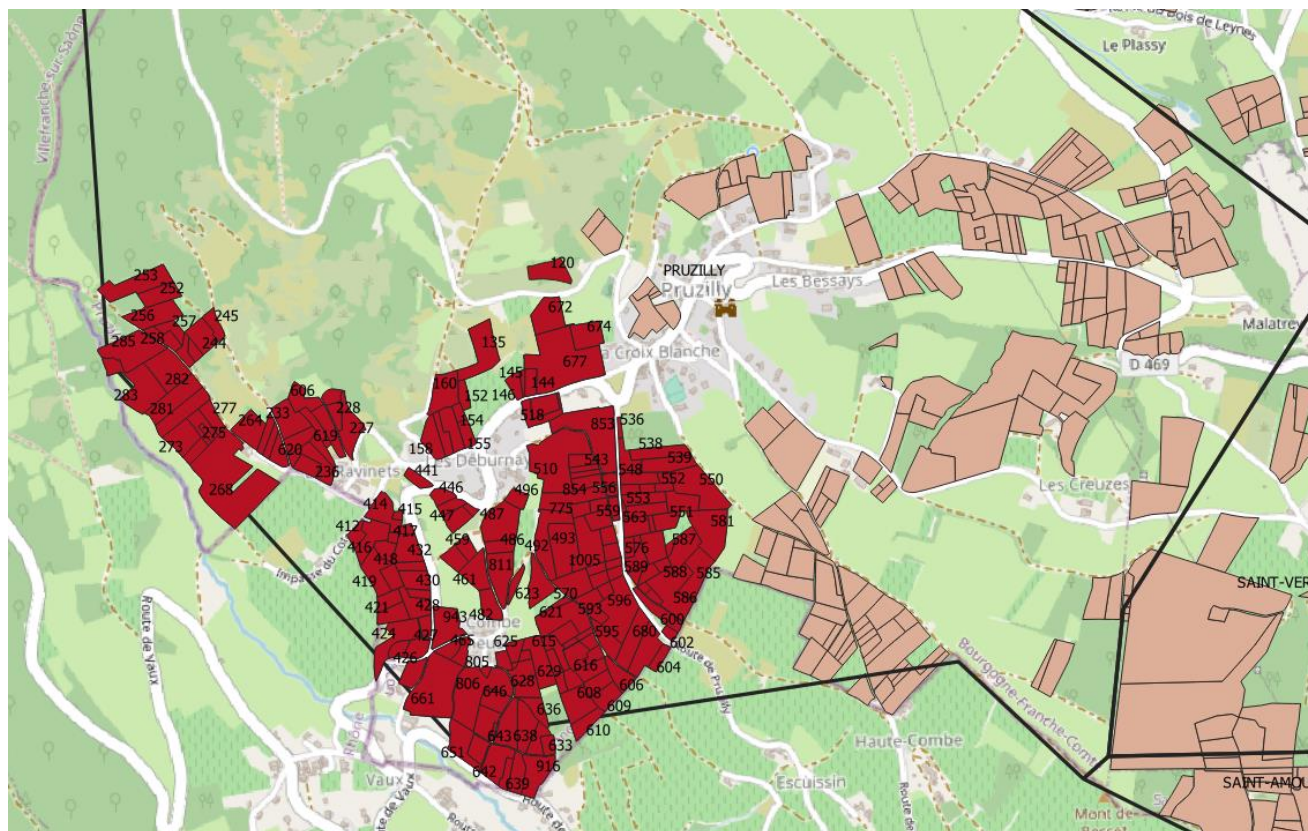

# FICHE SECTEUR : PRUZILLY

Zone de traitement :

Zone de traitement—Source DRAAF Bourgogne Franche Comté

Parcelles en zone de traitement obligatoire

	Nombre de traitements obligatoires	Date du 1 <sup>er</sup> traitement	Date du 2 <sup>ème</sup> traitement	Date du 3 <sup>ème</sup> traitement
<b>VITICULTURE CONVENTIONNELLE</b>	<b>2</b>	<b>Entre le 21 et le 28 juin 2021</b>	- <b>14 jours après le 1<sup>er</sup> traitement</b>	<b>/</b>
<b>VITICULTURE BIOLOGIQUE</b>	<b>3</b>	<b>Entre le 21 et le 28 juin 2021</b>	- <b>8 à 10 jours après le 1<sup>er</sup> traitement</b>	- <b>8 à 10 jours après le 2<sup>ème</sup> traitement</b>