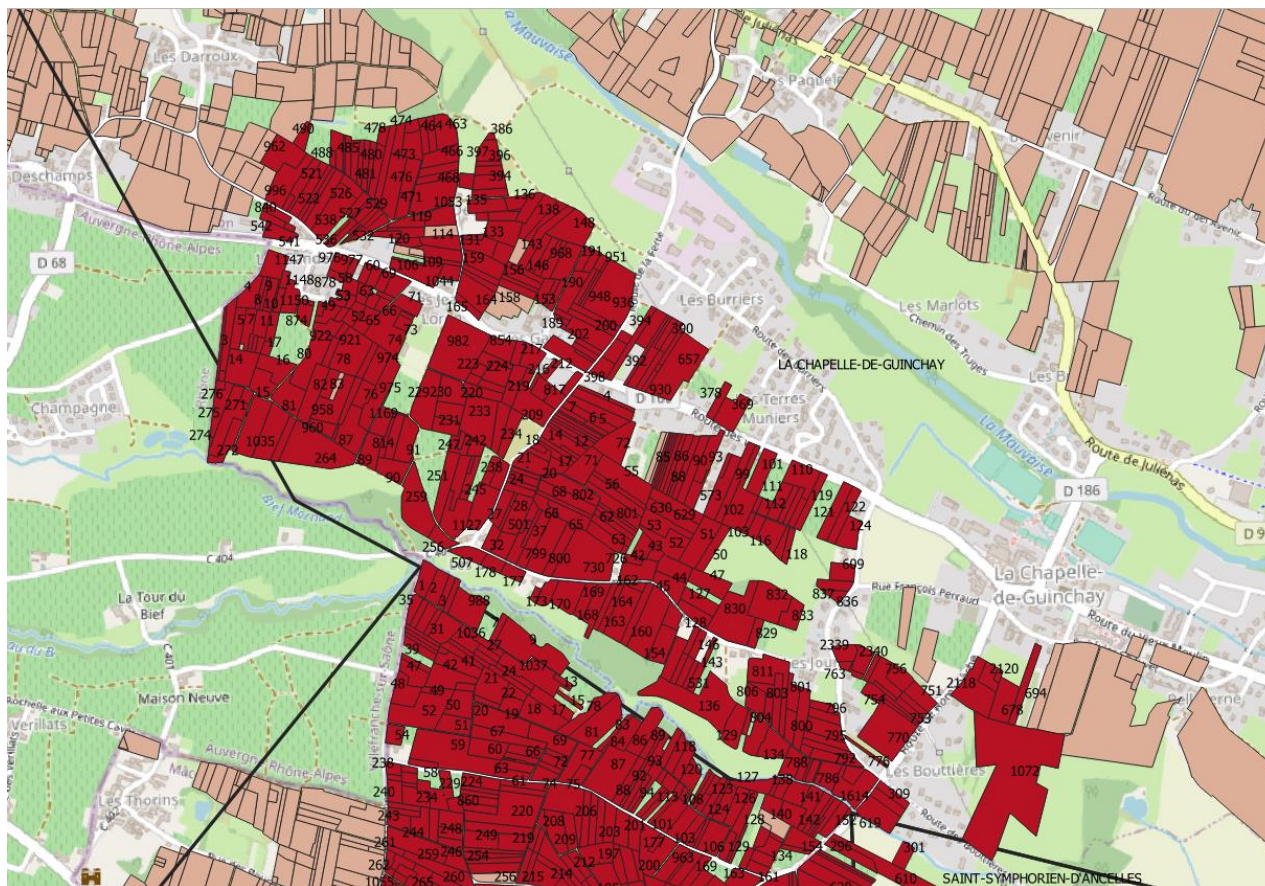

FICHE SECTEUR : LA CHAPELLE DE GUINCHAY

Zone de traitement :

Zone de traitement—Source DRAAF Bourgogne Franche Comté

Parcelles en zone de traitement obligatoire

	Nombre de traitements obligatoires	Date du 1 ^{er} traitement	Date du 2 ^{ème} traitement	Date du 3 ^{ème} traitement
VITICULTURE CONVENTIONNELLE	2	Entre le 21 et le 28 juin 2021	- 14 jours après le 1^{er} traitement	/
VITICULTURE BIOLOGIQUE	3	Entre le 21 et le 28 juin 2021	- 8 à 10 jours après le 1^{er} traitement	- 8 à 10 jours après le 2^{ème} traitement