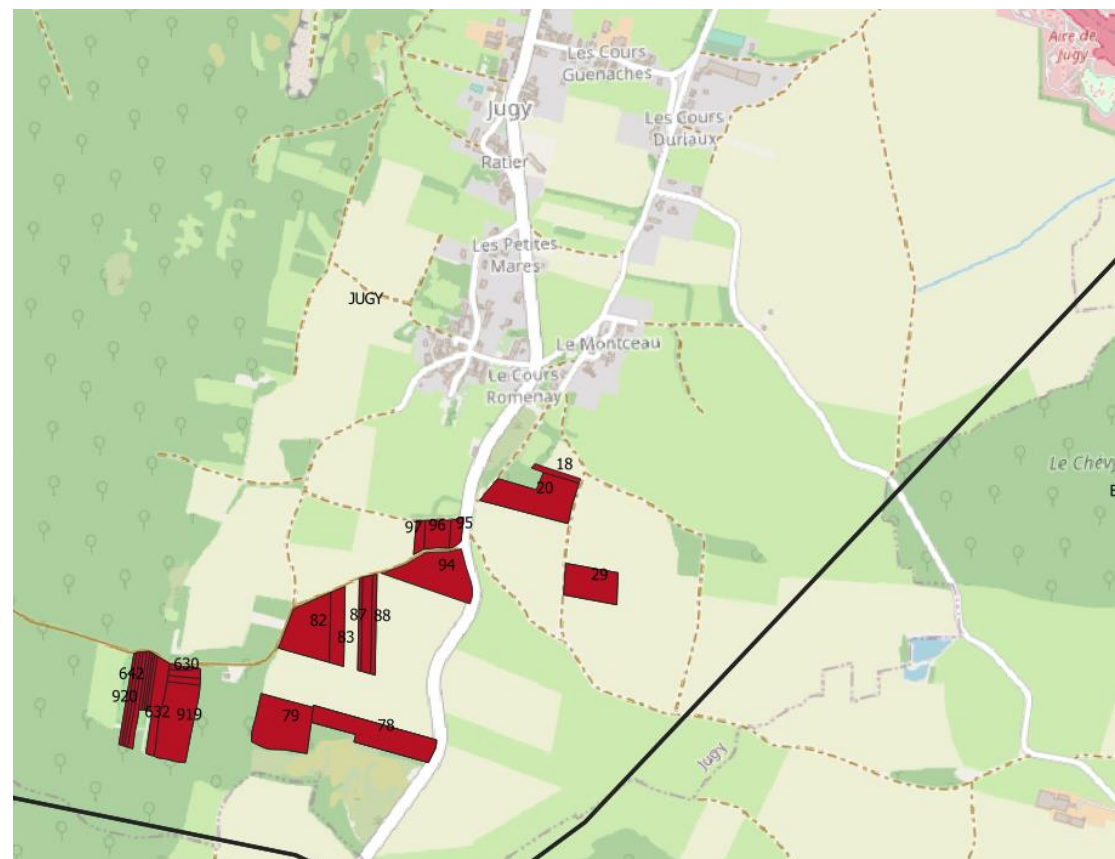

FICHE SECTEUR : JUGY

Zone de traitement :

Zone de traitement—Source DRAAF Bourgogne Franche Comté

 Parcelles en zone de traitement obligatoire

	Nombre de traitements obligatoires	Date du 1 ^{er} traitement	Date du 2 ^{ème} traitement
VITICULTURE CONVENTIONNELLE ET BIOLOGIQUE	2	Entre le 21 et le 28 juin 2021	<ul style="list-style-type: none"> - 8 à 10 jours après le 1^{er} traitement en viticulture biologique - 14 jours après le 1^{er} traitement en viticulture conventionnelle