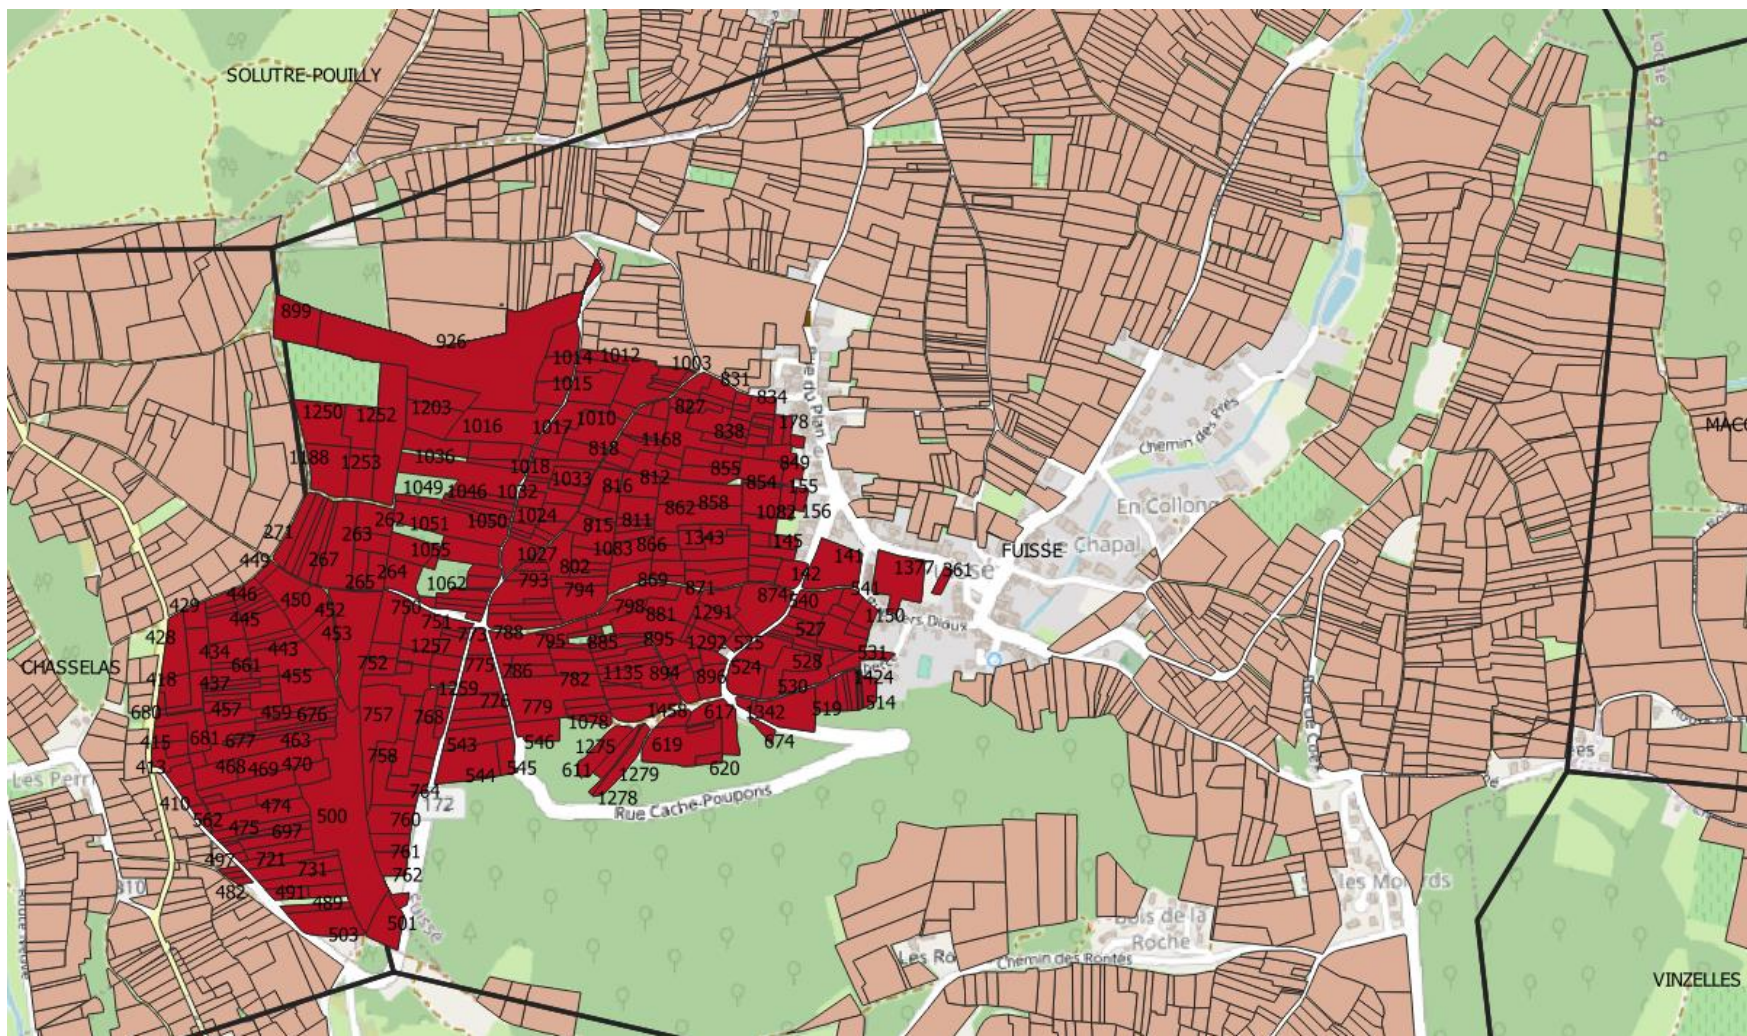

# FICHE SECTEUR : FUISSE

Zone expérimentale sans traitement insecticide avec un renforcement de la surveillance :

- o Prospection précoce en juillet-août,
- o Prospection en septembre-octobre,
- o Renforcement du taux de prélèvement des ceps symptomatiques.

*Zone de traitement-Source DRAAF Bourgogne Franche Comté*

 Secteur en surveillance renforcée